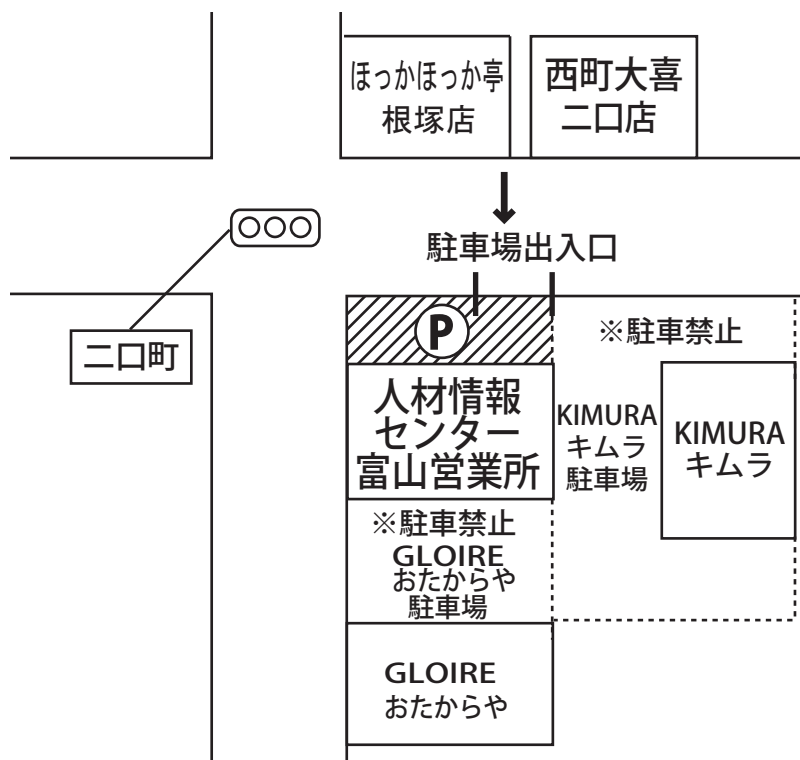

## 【駐車場のご案内】

※駐車場への出入りは西町大喜側の道路よりお願いします。  
当ビル1Fが駐車場となっておりますので、空きスペースに止めてください。

※当ビル隣にある「GLOIRE・おたからや」「キムラ」の駐車場は使用しないでください。