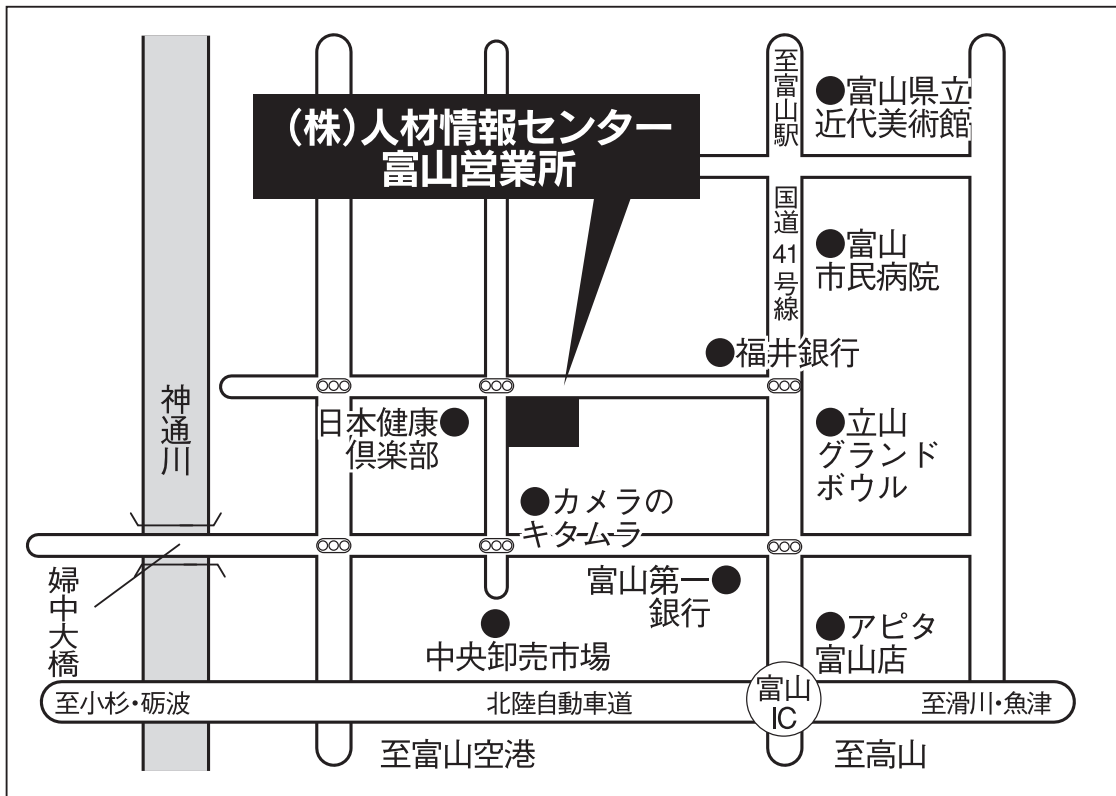

## 【駐車場のご案内】

※駐車場への出入りは西町大喜側の道路よりお願いします。  
当ビル1Fが駐車場となっておりますので、空きスペースに止めてください。

※当ビル隣にある「GLOIRE・おたからや」「キムラ」の駐車場は使用しないでください。