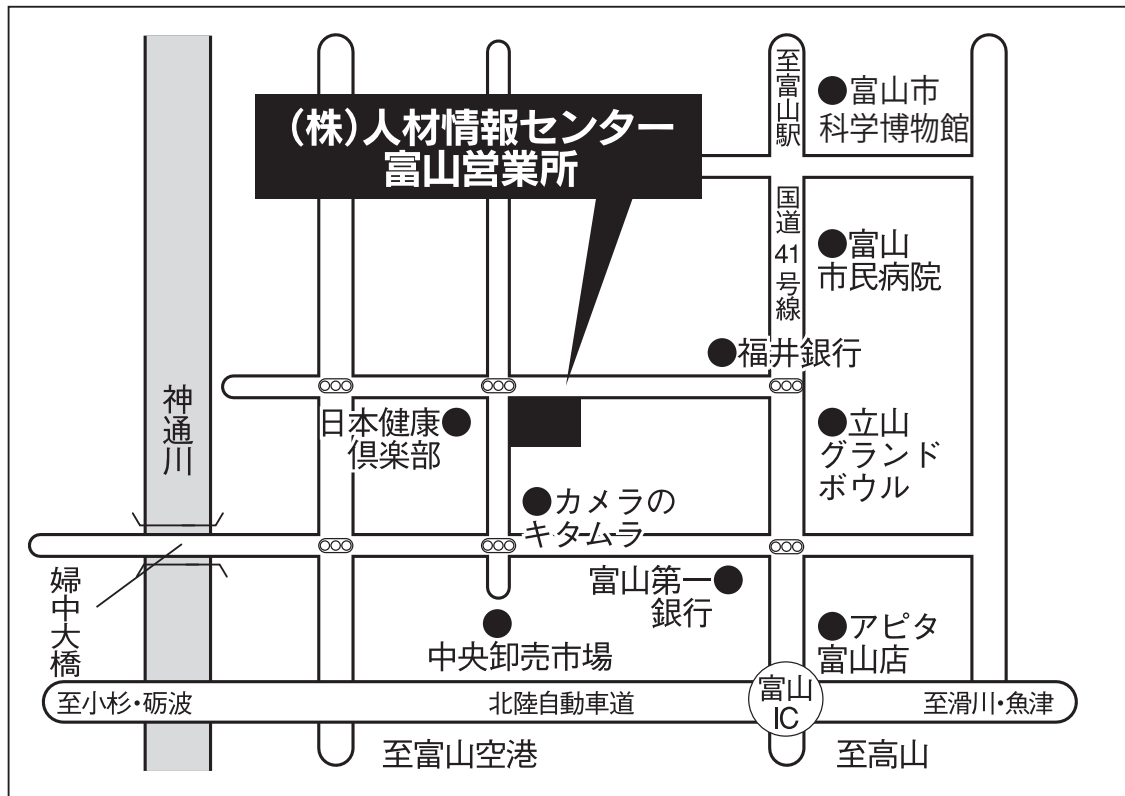

【富山営業所のご案内】

【駐車場のご案内】

※駐車場への出入りは西町大喜側の道路よりお願いします。
当ビル1Fが駐車場となっておりますので、空きスペースに止めてください。

※当ビル隣にある「GLOIRE・おたからや」「キムラ」の駐車場は使用しないでください。