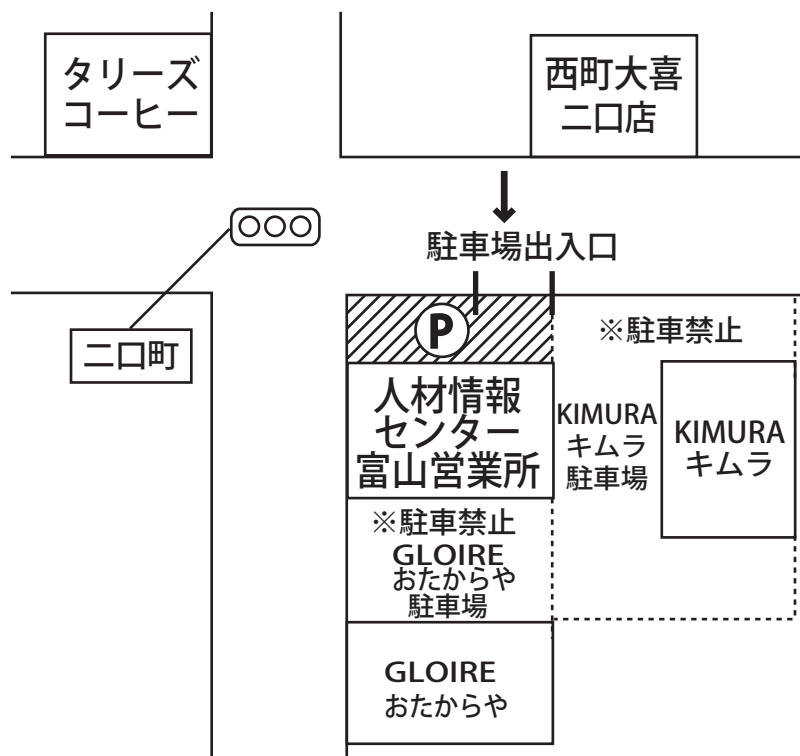

## 【駐車場のご案内】

※駐車場への出入りは西町大喜側の道路よりお願いします。  
当ビル1Fが駐車場となっておりますので、空きスペースに止めてください。

※当ビル隣にある「GLOIRE・おたからや」「キムラ」の駐車場は使用しないでください。