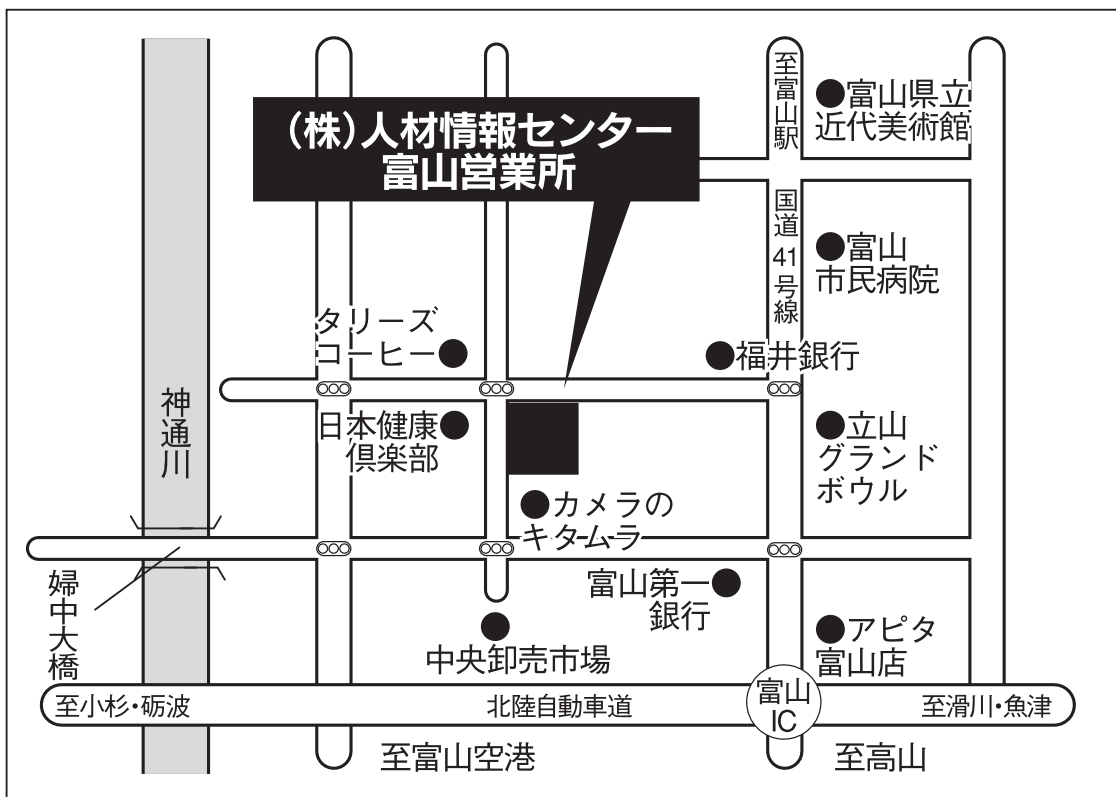

## 【駐車場のご案内】

※駐車場への出入りは西町大喜側の道路よりお願いします。  
当ビル1Fが駐車場となっておりますので、空きスペースに止めてください。

※当ビル隣にある「GLOIRE・おたからや」「キムラ」の駐車場は使用しないでください。