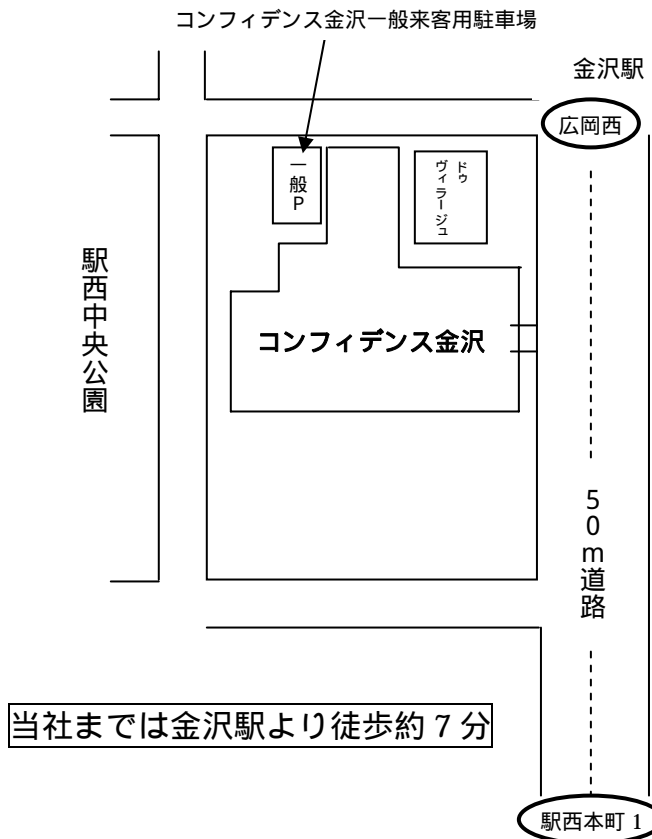

(株)人材情報センター本社ご案内図

当社までは金沢駅より徒歩約7分

駐車場のご利用について

コンフィデンス金沢一般来客用
 駐車場をご利用ください。
 ビル1Fの守衛室で来客簿の記
 入をお願い致します。

株式会社 人材情報センター

〒920-0024

石川県金沢市西念1丁目1番3号

コンフィデンス金沢4F