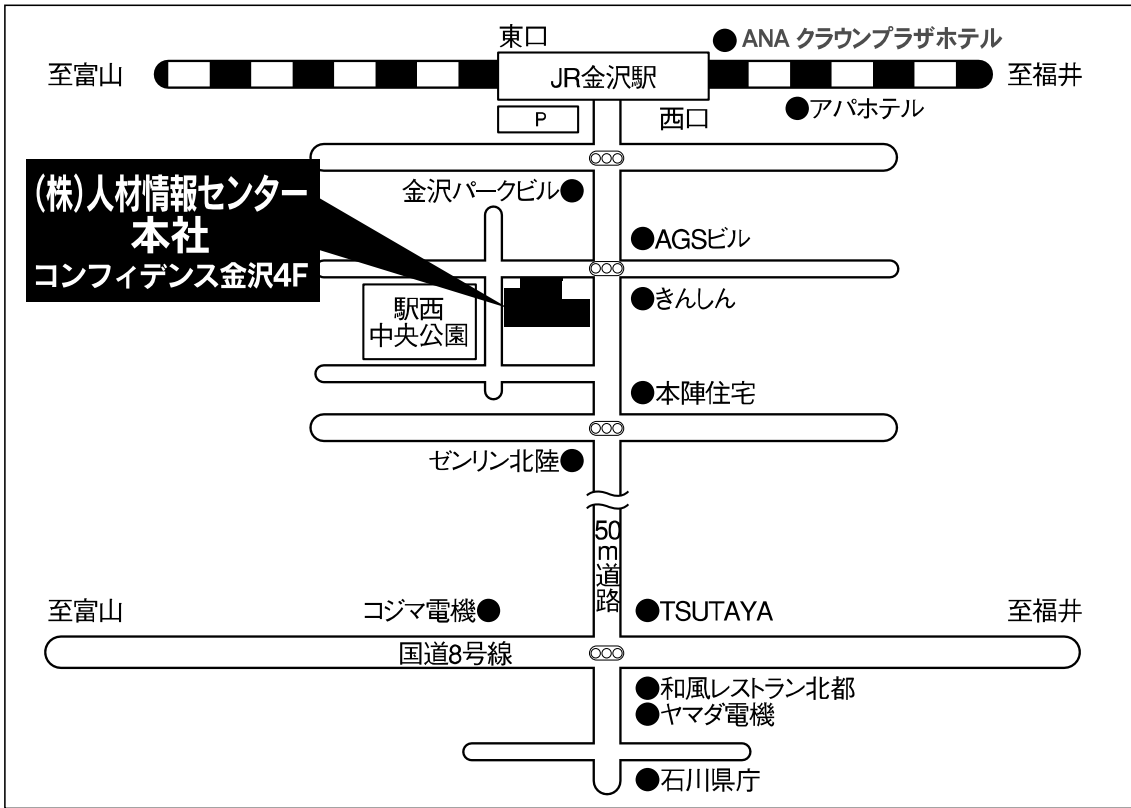

(株)人材情報センター本社ご案内図

当社までは金沢駅より徒歩約7分

駐車場のご利用について

コンフィデンス金沢一般来客用
 駐車場をご利用ください。
 ビル1Fの守衛室で来客簿の記
 入をお願い致します。

株式会社 人材情報センター

〒920-0024

石川県金沢市西念1丁目1番3号

コンフィデンス金沢4F